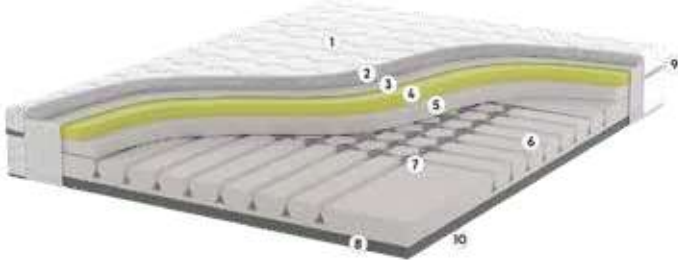

TEK
TARAFLI

ÇEVRE DOSTU
SU BAZLI YAPIŞTIRICI

ERGONOMİK

24
CM (±2)

2+8
YIL
GARANTİ
SÜRESİ

ERGOPLAS

Polimer Yayılı ViscoStar Hibrit Akıllı Yatak

Manyetik alanın tüm yoruculuğunu geride bırakın...