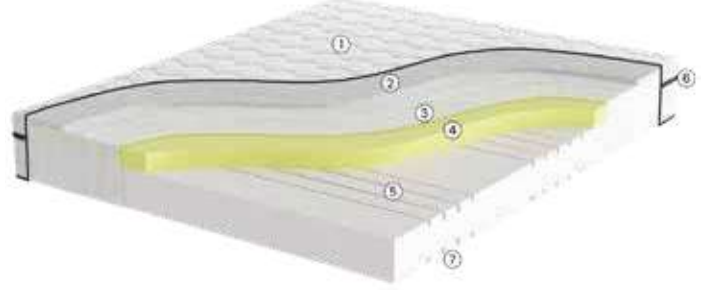

COMFORT

ViscoStar Akıllı Yatak

ViscoStar rahatlığını üst düzeyde yaşamak isteyenler için tasarlandı.

- Üst yüzeyindeki kalınlığı artırılmış ViscoStar Konfor Katmanı ile rahat bir uyku sunar. Kalınlığı artırılan bu katman basıncı daha iyi indirir, kan dolaşımını daha etkin kılar.
- Omurganızın gün içerisindeki doğal duruşunun gece boyunca da devam etmesini sağlar. ViscoStar'ın özel yapısı sayesinde bir noktadaki hareket diğer noktasında hissedilmez.
- İçerisinde yer alan destek katmanı, özel kesimi sayesinde baş, omuz, sırt, bel ve kalça gibi farklı ağırlık noktalarına tam uyum sağlar, omurganızın doğru pozisyonda kalmasına yardımcı olur.
- Quallofil® Allerban® Hygiene+ dolgu malzemesi ve pamuklu örme kumaşın bir araya gelmesiyle oluşturulan üst kılıf yıkanabilir yapıdadır. Ekstra hijyen ve nem yönetimi sağlar.

1- Pamuklu Örme Kumaş	5- ViscoStar 7 Zone Adaptive Destek Katmanı
2- Hygiene Plus Quallofil® Allerban® Elyaf	6- 360° Easy Zipper Fermuar
3- Super Strech İç Kılıf	7- Antislip Kumaş
4- ViscoStar Adaptive Konfor Katmanı