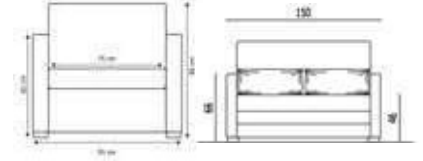

Viskoelastik katmanlı tekli ve ikili koltuk