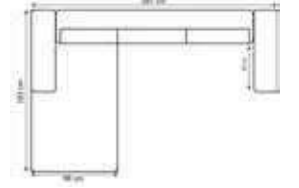

ALFIE KÖŞE TAKIMI **VISCOSTAR®**

ALFIE BERJER ve ÜÇLÜ KOLTUK

Viskoelastik katmanlı üçlü koltuk ve berjer