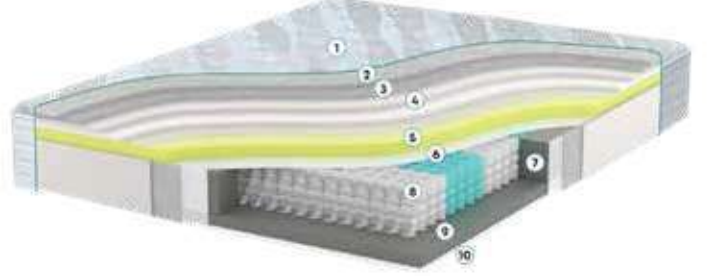

TEK
TARAFLI

ERGONOMİK

30
CM (±)
YATAK
YÜKSEKLİĞİ

2+3
YIL
GARANTİ
SÜRESİ

LAVENDER GARDEN

Lavanta Kokulu Paket Yaylı Yatak

Doğa, en güzel kokularından biriyle uykularınızda yerini alıyor...

- Lavender Garden, adını nano-kapsülle içerisine yerleştirilen milyarlarca lavanta kokulu kapsüllerinden almıştır. Lavantanın serinletici, sakinleştirici ve stres azaltıcı etkisi ile kısa sürede uykuya dalmanızı sağlar. Araştırmalar lavanta kokusunun derin uyku süresini artırdığını ortaya koymuştur.
- Yatağın tasarımındaki konfor katmanları üst yüzeyden alta katmanlara doğru, "yumuşaktan sert" şeklinde sıralanır. Bu da gece boyunca etkin kan dolaşımı ve rahat bir uyku yaşamınızı sağlar.
- 7 bölgeli paket yay sistemi vücudun farklı ağırlık noktalarına farklı tepkiler verir, omurganın doğal duruşunu korur. Üst yüzeyindeki ViscoStar konfor katmanı bel doldurur, rahatlık sunar.
- Doğal içerikli örme kumaşı cilde dosttur.