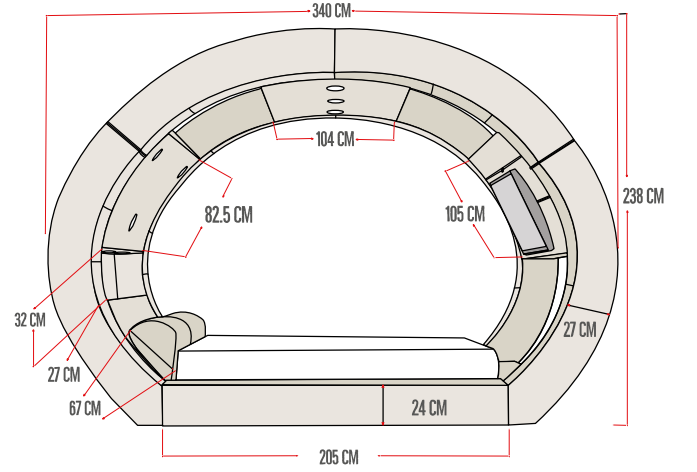

ECLIPSE SET

120 cm x 200 cm tek kişilik ölçüden başlayıp 150 cm x 200 cm, 160 cm x 200 cm, 180 cm x 200 cm ve 200 cm x 200 cm çift kişilik ebatlarda tek parça baza şeklinde üretilmektedir. Belirtilen ölçülerdeki tüm yataklara uygundur.