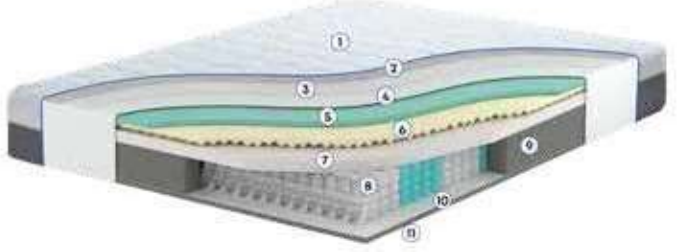

ENERGY CELLIANT

Sportif Yaşamı Destekleyen Celliant Teknolojili Yatak

Sportif bir yaşamı sevenler için tasarlandı...

Dünyanın en ünlü spor giyim markalarının kullandığı lisanslı Celliant® teknolojisi Isbir Yatak farkıyla bulustu! Vücut enerjisini arttırdığı klinik testlerle kanıtlanan Celliant® teknolojisi, uyku esnasında bedenin yenilenme hızını arttırmaya yardımcı oluyor.

Energy Celliant®'ın kumasında bulunan kızılötesi teknolojisi, vücut sıcaklığının ideal seviyede kalmasını sağlar. Bu sayede daha rahat bir uyku deneyimi sunar.

Celliant® kumasın ipliklerinde yer alan mineraller, vücudun yenilenme hızını artırarak stres seviyesinin azalmasına destek olur. Bu mineraller, uyku esnasında yayılan enerjiyi vücuda geri yansıtarak enerji kaybının önüne geçer. Bu teknoloji, yorgun uyanmaları büyük ölçüde azaltır.

Üst yüzeyindeki yüksek yoğunluklu, yeni nesil ViscoStar Aeromax Konfor Katmanı vücudun ergonomisine mükemmel uyum sağlar. Özel tasarlanmış 7 bölgeci paket yaylardan oluşan V2 Active Zone Pocket Spring Destek Katmanı, vücudun boyun-sırt-bel-kalça gibi 7 farklı basınç noktasını en iyi şekilde destekler.

1- Celliant Yatak Kuması	8- V2 Active Zone Pocket Spring Sistemi
2- Quallofil Allerban Elyaf	9- HD Kenar Destek Taşıyıcıları
3- Tela	10- Ağırlık Dağıtıcı Beyaz Keçe
4- Super Stretch İç Kılıf	11- Dura Support Taşıyıcı Katmanı
5- ViscoStar Aeromax Konfor Katmanı	
6- 3D Air Katman	
7- ViscoStar Counterweight Soft Katman