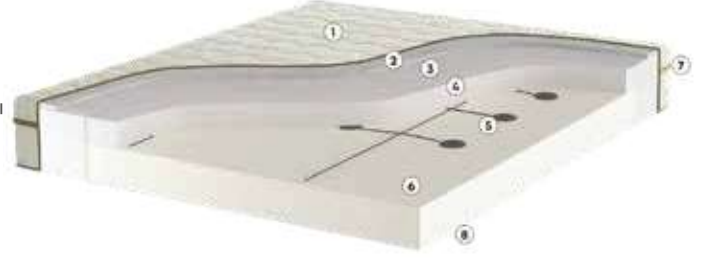

NATURE MASSAGE

Masaj Özellikli Soya Özlü ViscoStar Akıllı Yatak

Masajın rahatlatan etkisi soyanın şifasıyla buluştu...

- Tasarımında yer alan 8 bölgeli masaj sistemi ile sırt, bel, kalça ve baldır bölgelerine masaj yapabilen Nature Massage, ViscoStar'ın rahatlığını masajın konforuyla buluşturur. Uykuya masajla dalmanızı, yeni güne masajla başlamanıza yardımcı olur.
- Üst yüzeyinde kullanılan Soya Lifli Pamuklu Örne Kumaşı, soyanın bilinen tüm faydalarını yatağınıza getirir. (Soya özünün strese bağlı fiziksel yorgunluğu azaltması, kırışıklık önleme, sindirim sisteminin düzenli çalışması, hazımsızlık ve şişkinliğin azalmasına yardımcı olma gibi pek çok faydası vardır.)
- Yoğunluğu artırılmış ViscoStar katmanı daha iyi basınç indirger ve geniş kilo skalasında da vücudu en iyi destekler.
- İçerisinde yer alan destek katmanı, özel kesimi sayesinde baş, omuz, sırt, bel ve kalça gibi farklı ağırlık noktalarına tam uyum sağlar, omurganızın doğru pozisyonda kalmasına yardımcı olur.
- Quallofil® Allerban® Hygiene+ dolgu malzemesi ve soya lifli örme kumaşın bir araya gelmesiyle oluşturulan üst kılıf yıkanabilir yapıdadır. Ekstra hijyen ve nem yönetimi sağlar.

- 1- ViscoStar Nature Örne Kumaş
- 2- Hygiene Plus Quallofil® Allerban® Elyaf
- 3- Super Strech İç Kılıf
- 4- ViscoStar Adaptive Konfor Katmanı
- 5- Masaj Mekanizması
- 6- ViscoStar 7 Zone Adaptive Konfor Katmanı
- 7- 360° Easy Zipper Fermuar
- 8- Antislip Kumaş