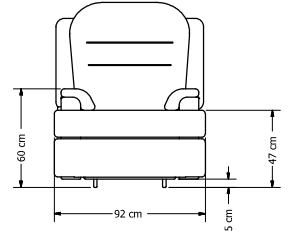

SLEPT

VISCOSTAR KATMANLI DİNLENME KOLTUĞU

Klasik bir dinlenme koltuğundan daha farklı olması için viskoelastik malzeme ile tasarlanan "Slept" eşsiz rahatlığı ile dinlenme terimini yeniden tanımlıyor.