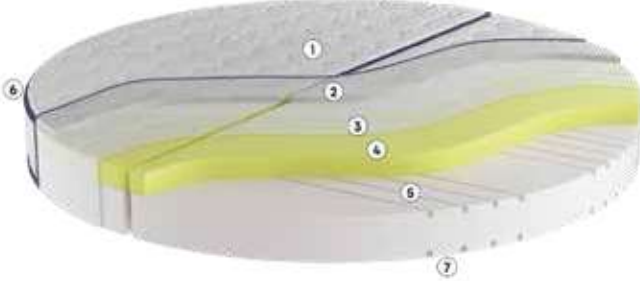

BELMONDO

Yuvarlak Tasarımlı ViscoStar Akıllı Yatak

**Yuvarlak tasarımıyla tarzını
uykularına yansıtınlar için tasarlandı...**

1- Pamuklu Örme Kumaş	5- ViscoStar 7 Zone
2- Hygiene Plus Quallofil®	Adaptive Destek Katmanı
3- Super Stretch İç Kılıf	6- 360° Easy Zipper Fermuar
4- ViscoStar Adaptive	7- Antislip Kumaş
Konfor Katmanı	

- Üst yüzeyindeki kalınlığı artırılmış ViscoStar Konfor Katmanı ile rahat bir uyku sunar. Kalınlığı artırılan bu katman basıncı daha iyi indirir, kan dolaşımını daha etkin kılar.
- Omurganızın gün içerisindeki doğal duruşunun gece boyunca da devam etmesini sağlar. ViscoStar'ın özel yapısı sayesinde bir noktadaki hareket diğer noktasında hissedilmez.
- İçerisinde yer alan destek katmanı, özel kesimi sayesinde baş, omuz, sırt, bel ve kalça gibi farklı ağırlık noktalarına tam uyum sağlar, omurganızın doğru pozisyonda kalmasına yardımcı olur.
- Quallofil® Allerban® Hygiene+ dolgu malzemesi ve pamuklu örme kumaşın bir araya gelmesiyle oluşturulan üst kılıf yıkanabilir yapıdadır. Ekstra hijyen ve nem yönetimi sağlar.