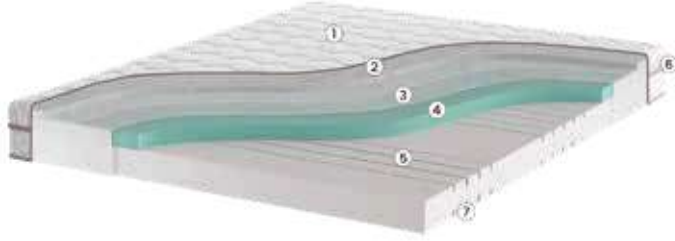

HİJYEN TÜNELİNDEN
GEÇMİŞTİR

6
CM (±2)

2
YIL
GARANTİ
SÜRESİ

RELAX

ViscoStar Akıllı Yatak

Sağlık ve rahatlık arayanlar için tasarlandı.

- Üst yüzeyindeki yüksek yoğunluklu, yeni nesil ViscoStar Aeromax Konfor Katmanı vücudun ergonomisine mükemmel uyum sağlar.
- Yoğunluğu sayesinde ise kullanıcıya rahatlatan bir sarma hissi yaşatır. Omurganızın gün içerisindeki doğal duruşunun gece boyunca da devam etmesini sağlar.
- İçerisinde yer alan destek katmanı, özel kesimi sayesinde baş, omuz, sırt, bel ve kalça gibi farklı ağırlık noktalarına tam uyum sağlar, omurganızın doğru pozisyonda kalmasına yardımcı olur.
- Quallofil® Allerban® Hygiene+ dolgu malzemesi ve pamuklu örme kumaşın bir araya gelmesiyle oluşturulan üst kılıf yıkanabilir yapıdadır. Ekstra hijyen ve nem yönetimi sağlar.