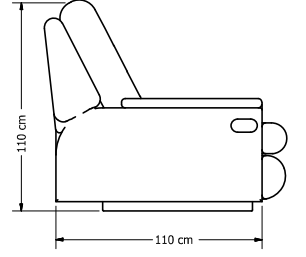

SLEPT

VISCOSTAR KATMANLI DİNLENME KOLTUĞU

Klasik bir dinlenme koltuğundan daha farklı olması için viskoelastik malzeme ile tasarlanan "Slept" eşsiz rahatlığı ile dinlenme terimini yeniden tanımlıyor.