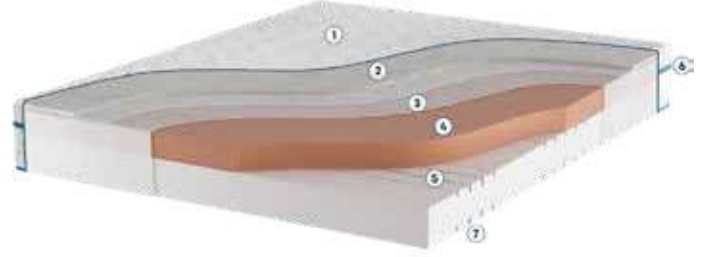

- İşbir'in özel tasarım **Ergopedic katmanı**, vücut ağırlığını yatak yüzeyine dengeli biçimde dağıtır. Omuz ve bacak bölgesine yumuşak, kalça ve bel bölgelerine ise daha sert bir hissiyat sağlayarak beli destekler.
- Üst yüzeyinde kullanılan **Lateksit Süper Soft Katmanı**, kullanıcıya kuş tüyü yumuşaklığında bir uyku zemini sunar. Kan akışının rahat devam etmesini sağlar. Yeni nesil ViscoStar Aeromax Konfor Katmanı vücudun ergonomisine mükemmel uyum sağlar, derin ve kesintisiz bir uyku deneyimi yaşamana yardımcı olur.
- İçerisinde yer alan destek katmanı, özel kesimi sayesinde baş, omuz, sırt, bel ve kalça gibi farklı ağırlık noktalarına tam uyum sağlar, omurganızın doğru pozisyonda kalmasına yardımcı olur.
- Kumaşındaki **Tencel iplikler** ipeksi bir tuşeye sahiptir. Nemi en iyi şekilde transfer eder, ideal uyku iklimini oluşturur. Yıkamalara karşı mukavemetlidir, uzun süre kumaş parlaklığını korur.

100 PLUS

Yüksek Yoğunluklu ViscoStar Akıllı Yatak

Yüksek kilolarda dahi vazgeçilmez konfor...

- Üst yüzeyindeki Türkiye'de ilk 100 dansite üstü yoğunluğa sahip ViscoStar Konfor Katmanıyla derin ve kesintisiz bir uyku sunar. Yoğunluğu sayesinde geniş kilo skalasına hitap eder ve yüksek kilolarda dahi vücudu maksimum seviyede destekler.
- Omurganızın gün içerisindeki doğal duruşunun gece boyunca da devam etmesini sağlar. Vücut basıncını azaltır, kan dolaşımını etkin kılar.
- İçerisinde yer alan destek katmanı, özel kesimi sayesinde baş, omuz, sırt, bel ve kalça gibi farklı ağırlık noktalarına tam uyum sağlar, omurganızın doğru pozisyonda kalmasına yardımcı olur.
- ViscoStar'ın özel yapısı sayesinde bir noktadaki hareket diğer noktasında hissedilmez.
- Quallofil® Allerban® Hygiene+ dolgu malzemesi ve pamuklu örme kumaşın bir araya gelmesiyle oluşturulan üst kılıf yıkanabilir yapıdadır. Ekstra hijyen ve nem yönetimi sağlar.