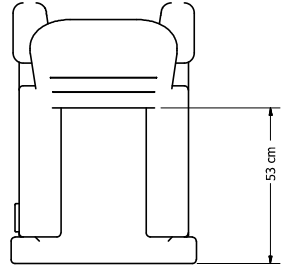

SLEPT

VISCOSTAR KATMANLI DİNLENME KOLTUĞU

Klasik bir dinlenme koltuğundan daha farklı olması için viskoelastik malzeme ile tasarlanan "Slept" eşsiz rahatlığı ile dinlenme terimini yeniden tanımlıyor.