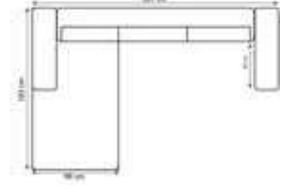

ALFIE KÖŞE TAKIMI VISCOSTAR®

ALFIE BERJER VE ÜÇLÜ KOLTUK

Viskoelastik katmanlı üçlü koltuk ve berjer