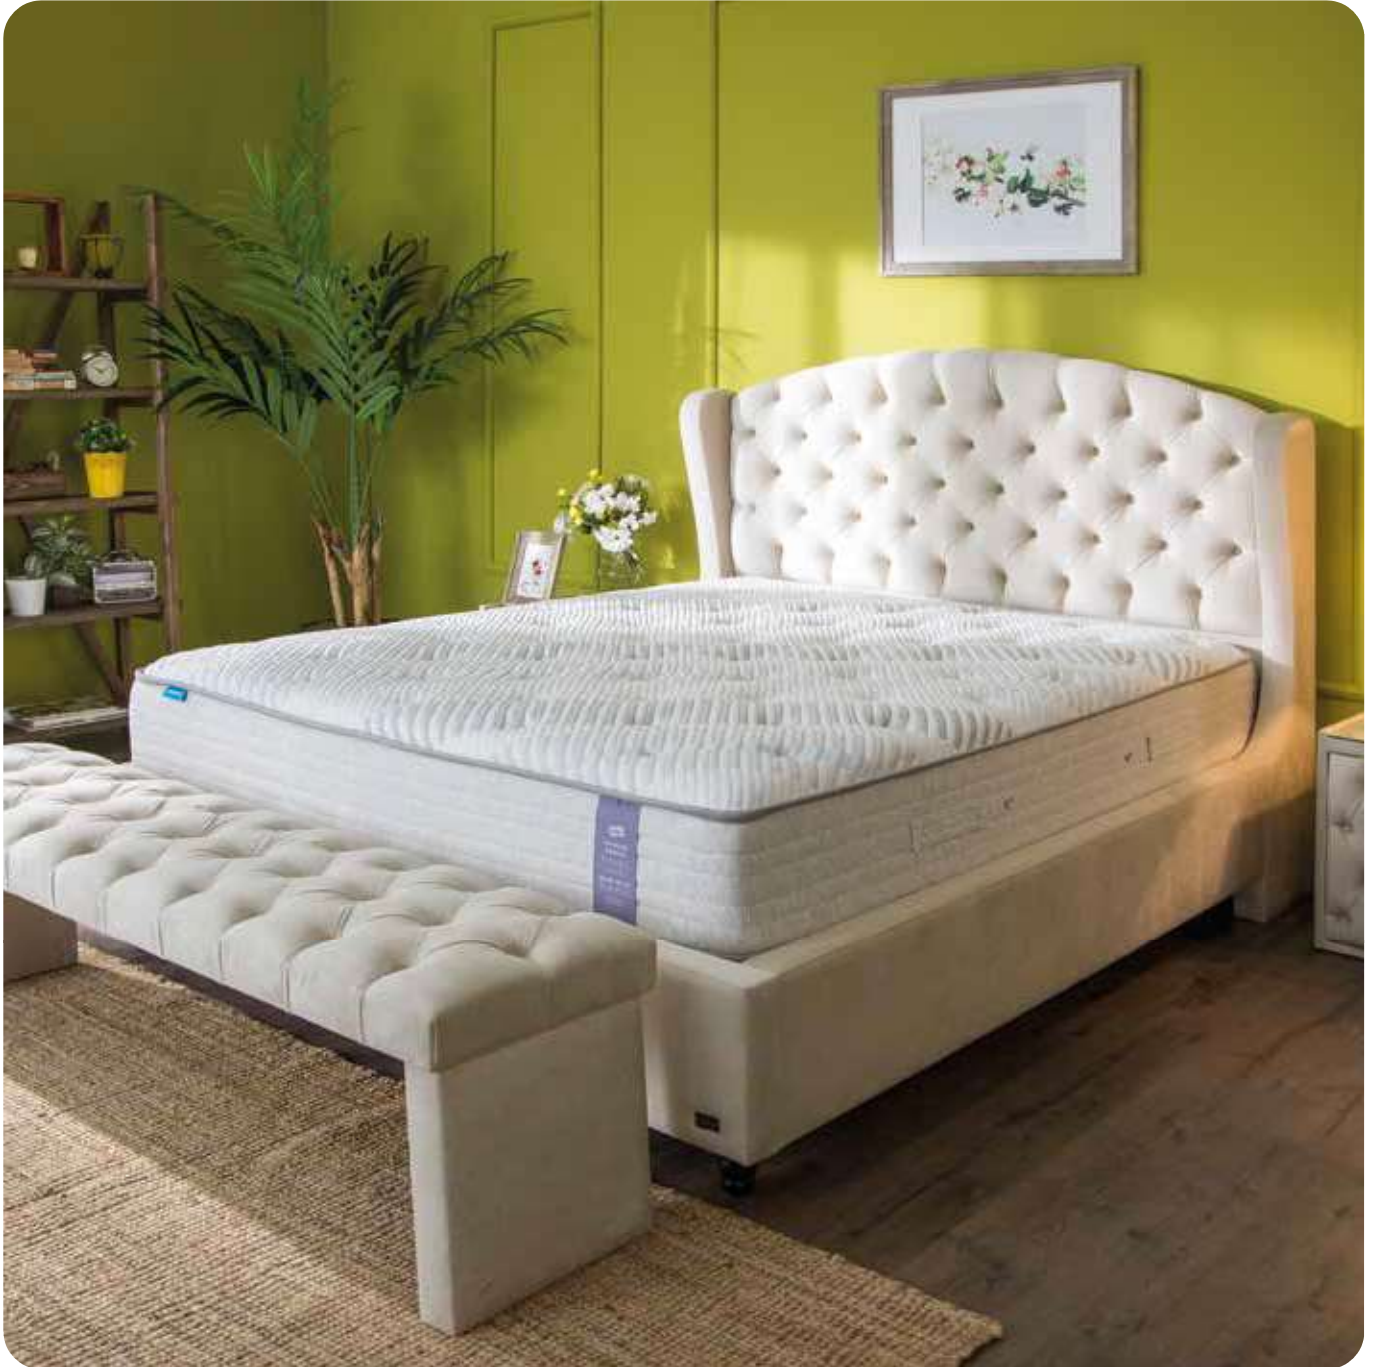

LİSA SET

- Style Series setlerin içine yatak dahil değildir.
- Baza ve başlıklara uygun yatak tavsiyesi için yetkili satıcıya başvurunuz.
- Style Series baza ve başlıklar 2 yıl garantilidir.

* Aşağıda yer alan en boy yükseklikleri 160x200 cm yatak için geçerlidir.