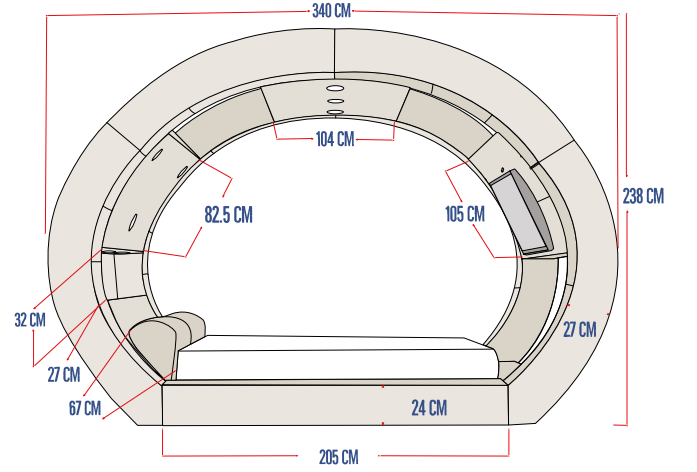

# ECLIPSE SET

120 cm x 200 cm tek kişilik ölçüden başlayıp 150 cm x 200 cm, 160 cm x 200 cm, 180 cm x 200 cm ve 200 cm x 200 cm çift kişilik ebatlarda tek parça baza şeklinde üretilmektedir. Belirtilen ölçülerdeki tüm yataklara uygundur.