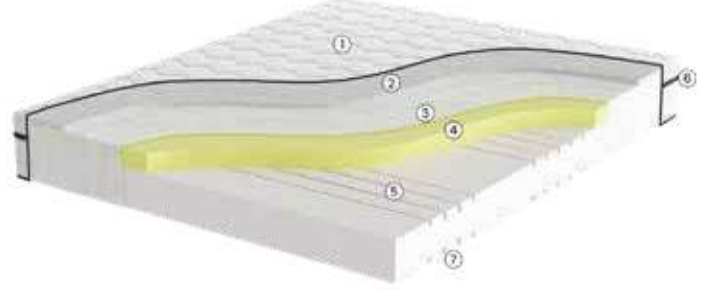

COMFORT

VISCOSTAR AKILLI YATAK

ViscoStar rahatlığını üst düzeyde yaşamak isteyenler için tasarlandı.

- Üst yüzeyindeki kalınlığı artırılmış ViscoStar Konfor Katmanı ile rahat bir uyku sunar. Kalınlığı artırılan bu katman basıncı daha iyi indirger, kan dolaşımını daha etkin kılar.
- Omurganızın gün içerisindeki doğal duruşunun gece boyunca da devam etmesini sağlar. ViscoStar'ın özel yapısı sayesinde bir noktadaki hareket diğer noktada hissedilmez.
- İçerisinde yer alan destek katmanı, özel kesimi sayesinde baş, omuz, sırt, bel ve kalça gibi farklı ağırlık noktalarına tam uyum sağlar, omurganızın doğru pozisyonda kalmasına yardımcı olur.
- Quallofil Allerban Hygiene+ dolgu malzemesi ve pamuklu örme kumaşın bir araya gelmesiyle oluşturulan üst kılıf yıkanabilir yapıdadır. Ekstra hijyen ve nem yönetimi sağlar.

- 1- Pamuklu Örme Kumaş
- 2- Hygiene Plus Quallofil Allerban Elyaf
- 3- Super Strech İç Kılıf
- 4- ViscoStar Adaptive Konfor Katmanı

- 5- ViscoStar 7Zone Adaptive Destek Katmanı
- 6- 360° Easy Zipper Fermuar
- 7- Antislip Kumaş