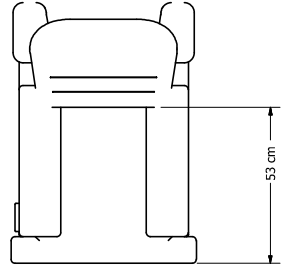

SLEPT VISCOSTAR®

VISCOSTAR KATMANLI DİNLENME KOLTUĞU

Klasik bir dinlenme koltuğundan daha farklı olması için viskoelastik malzeme ile tasarlanan "Slept" eşsiz rahatlığı ile dinlenme terimini yeniden tanımlıyor.