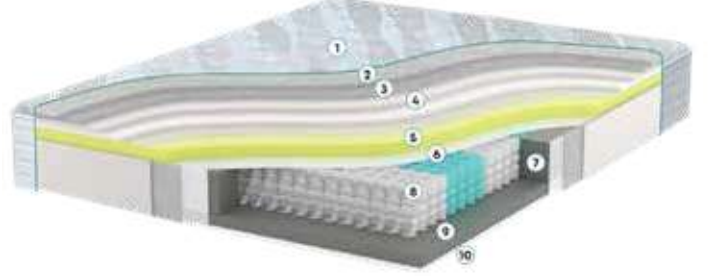

LAVENDER GARDEN

LAVANTA KOKULU PAKET YAYLI YATAK

Doğa, en güzel kokularından biriyle uykularınızda yerini alıyor...

- Lavender Garden, adını nano-kapsülle içerisine yerleştirilen milyarlarca lavanta kokulu kapsüllerinden almıştır. Lavantanın serinletici, sakinleştirici ve stres azaltıcı etkisi ile kısa sürede uykuya dalmanızı sağlar. Araştırmalar lavanta kokusunun derin uykuyu süresini artırdığını ortaya koymuştur.
- Yatağın tasarımındaki konfor katmanları üst yüzeyden alta katmanlara doğru, "yumuşaktan sert" şeklinde sıralanır. Bu da gece boyunca etkin kan dolaşımı ve rahat bir uykuyu yaşamınızı sağlar.
- 7 bölgeli paket yay sistemi vücudun farklı ağırlık noktalarına farklı tepkiler verir, omurganın doğal duruşunu korur. Üst yüzeyindeki ViscoStar konfor katmanı beli doldurur, rahatlık sunar.
- Doğal içerikli örme kumaşı cilde dosttur.

- 1- Lavender Garden Örme Kumaş
- 2- Hygiene Plus Quallofil Allerban Elyaf
- 3- Hygiene Plus Elyaf
- 4- Hyper Soft Kontine Katman
- 5- ViscoStar Adaptive Konfor Katmanı
- 6- Ağırlık Dağıtıcı Beyaz Keçe
- 7- HD Kenar Destek Taşıyıcıları
- 8- V2 Active Zone Pocket Spring Sistemi
- 9- Durasupport Taşıyıcı Katman
- 10- Örme Kumaş