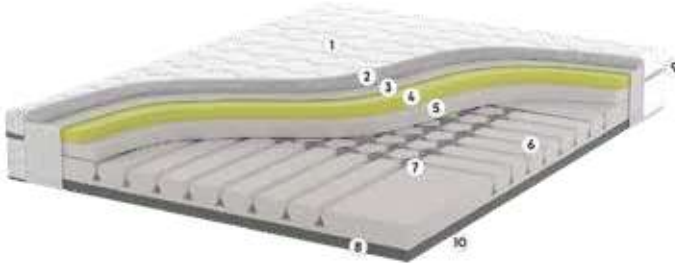

# ERGOPLAS

POLİMER YAYLI VISCOSTAR HİBRİT AKILLI YATAK

**Manyetik alanın tüm yoruculuğunu geride bırakın...**

- 1- Pamuklu Örmeye Kumaş
- 2- Hygiene Plus Quallofil Allerban Elyaf
- 3- Super Stretch İç Kılıf
- 4- ViscoStar Adaptive Konfor Katmanı
- 5- ViscoStar Counter Weight Ağırlık Dağıtıcı Katman
- 6- ErgoPlas Taşıyıcı Katman
- 7- Polimer Spring Technology
- 8- Durasupport Taşıyıcı Katman
- 9- 360° Easy Zipper Fermuar
- 10- Antislip Kumaş