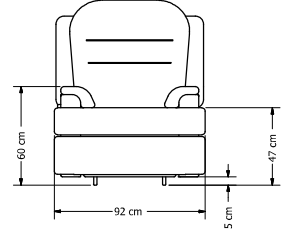

SLEPT VISCOSTAR®

VISCOSTAR KATMANLI DİNLENME KOLTUĞU

Klasik bir dinlenme koltuğundan daha farklı olması için viskoelastik malzeme ile tasarlanan "Slept" eşsiz rahatlığı ile dinlenme terimini yeniden tanımlıyor.