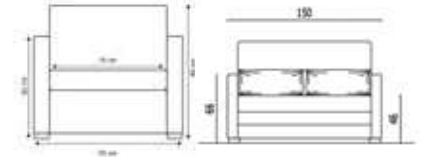

Viskoelastik katmanlı tekli ve ikili koltuk