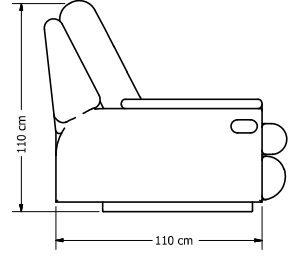

SLEPT VISCOSTAR®

VISCOSTAR KATMANLI DİNLENME KOLTUĞU

Klasik bir dinlenme koltuğundan daha farklı olması için viskoelastik malzeme ile tasarlanan "Slept" eşsiz rahatlığı ile dinlenme terimini yeniden tanımlıyor.