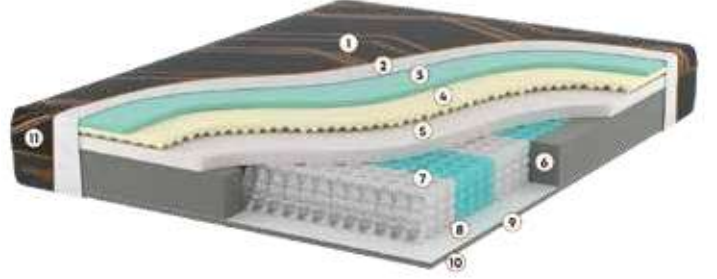

ENERGY+

SPORTİF YAŞAMI DESTEKLEYEN HİBRİT YATAK

Sportif bir yaşamı sevenler için tasarlandı...

- Hemen her vücut tipine uygun olan Energy+ yatak, özellikle sporcuların ihtiyaçlarına uygun şekilde tasarlanmıştır.
- Özel kesim konfor katmanı, yapmış olduğu noktasal basınçla sportif aktivitelerden kaynaklı kaslarda birikebilecek laktik asidin dağılımını hızlandırarak kas ağrılarının giderilmesine yardımcı olur.
- Üst yüzeyinde kullanılan ViscoStar Aeromax, omurgaya tam uyum sağlar ve özel kesim katmanın hissiyatını artırır.
- Kumaşındaki karbon iplikli Anti-Cortizol Teknolojisi, vücutta biriken negatif elektronları yakalanmasına ve havaya salınmasına yardımcı olur. Hygiene+ teknolojisine sahip siyah-turuncu renkteki özgün tasarımlı kılıfı yıkanabilir özelliğindedir.
- Vücut ağırlığını yatak yüzeyine dağıtan katmanın yanı sıra 7 bölgeyi paket yay sistemi vücudun tüm basınç noktalarına benzersiz şekilde uyum sağlar. Bu yaylar ses yapmaz, zamanla deforme olmaz.

1- Antistress Black Carbon Örmeye Kumaş	6- HD Kenar Destek Taşıyıcıları
2- Super Stretch İç Kılıf	7- V2 Active Zone Pocket Spring Sistemi
3- ViscoStar Aeromax Konfor Katmanı	8- Ağırlık Dağıtıcı Beyaz Keçe
4- 3D Air Katman	9- Durasupport Taşıyıcı Katman
5- ViscoStar Counter Weight Soft Katman	10- Antislip Kumaş
	11- ViscoStar Flexy Yan Bordür Kumaşı