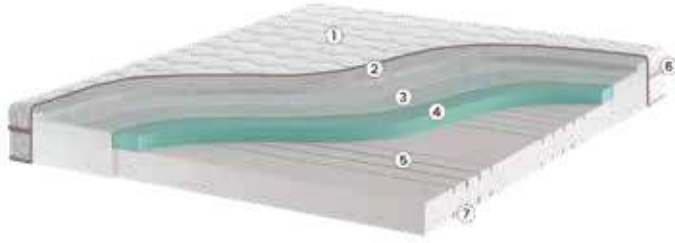

RELAX

VISCOSTAR AKILLI YATAK

Sağlık ve rahatlık arayanlar için tasarlandı.

- Üst yüzeyindeki yüksek yoğunluklu, yeni nesil ViscoStar Aeromax Konfor Katmanı vücudun ergonomisine mükemmel uyum sağlar.
- Yoğunluğu sayesinde ise kullanıcıya rahatlatan bir sarma hissi yaşatır. Omurganızın gün içerisindeki doğal duruşunun gece boyunca da devam etmesini sağlar.
- İçerisinde yer alan destek katmanı, özel kesimi sayesinde baş, omuz, sırt, bel ve kalça gibi farklı ağırlık noktalarına tam uyum sağlar, omurganızın doğru pozisyonda kalmasına yardımcı olur.
- Quallofil Allerban Hygiene+ dolgu malzemesi ve pamuklu örme kumaşın bir araya gelmesiyle oluşturulan üst kılıf yıkanabilir yapıdadır. Ekstra hijyen ve nem yönetimi sağlar.

- 1- Pamuklu Örme Kumaş
- 2- Hygiene Plus Quallofil Allerban Elyaf
- 3- Super Stretch İç Kılıf
- 4- ViscoStar AEROMAX Konfor Katmanı
- 5- ViscoStar 7Zone Adaptive Destek Katmanı
- 6- 360° Easy Zipper Fermuar
- 7- Antislip Kumaş