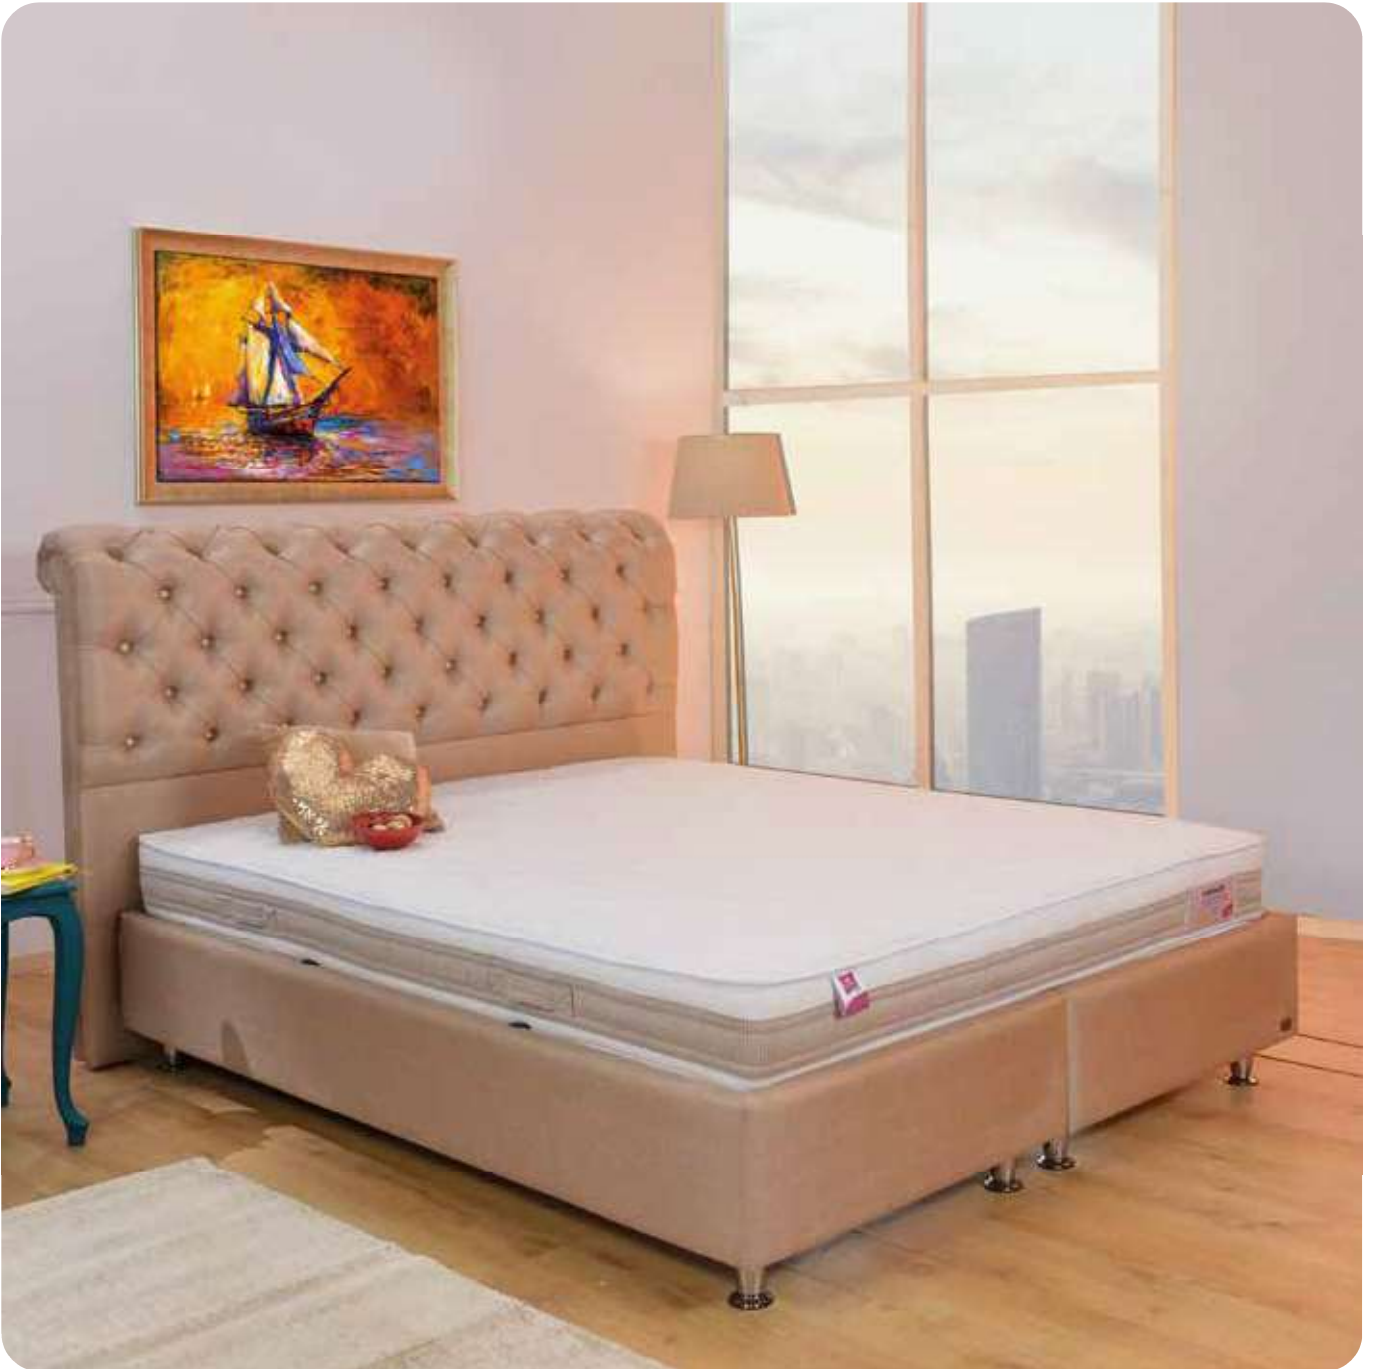

FLORA BAZA

- Style Series setlerin içine yatak dahil değildir.
- Baza ve başlıklara uygun yatak tavsiyesi için yetkili satıcıya başvurunuz.
- Style Series baza ve başlıklar 2 yıl garantilidir.

* Aşağıda yer alan en boy yükseklikleri 160x200 cm yatak için geçerlidir.