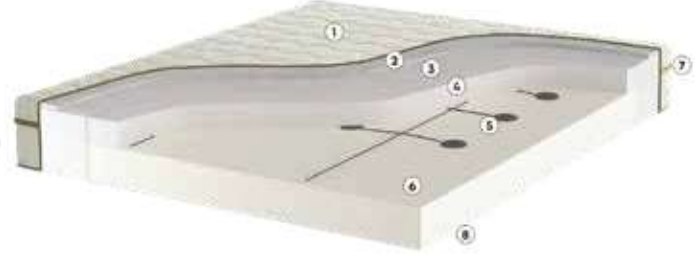

NATURE MASSAGE

MASAJ ÖZELLİKLİ SOYA ÖZLÜ VISCOSTAR AKILLI YATAK

Masajın rahatlatan etkisi soyanın şifasıyla buluştu...

- Tasarımında yer alan 8 bölgele masaj sistemi ile sırt, bel, kalça ve baldır bölgelerine masaj yapabilen Nature Massage, ViscoStar'ın rahatlığını masajın konforuyla buluşturur. Uykuya masajla dalmanızı, yeni güne masajla başlamanıza yardımcı olur.
- Üst yüzeyinde kullanılan Soya Lifli Pamuklu Örmeye Kumaş, soyanın bilinen tüm faydalarını yatağınıza getirir. (Soya özünün strese bağlı fiziksel yorgunluğu azaltması, kırışıklık önleme, sindirim sisteminin düzenli çalışması, hazımsızlık ve şişkinliğin azalmasına yardımcı olma gibi pek çok faydası vardır.)
- Yoğunluğu artırılmış ViscoStar katmanı daha iyi basınç indirger ve geniş kilo skalasında da vücudu en iyi destekler.
- İçerisinde yer alan destek katmanı, özel kesimi sayesinde baş, omuz, sırt, bel ve kalça gibi farklı ağırlık noktalarına tam uyum sağlar, omurganızın doğru pozisyonda kalmasına yardımcı olur.
- Quallofil Allerban Hygiene+ dolgu malzemesi ve soya lifli örmeye kumaşın bir araya gelmesiyle oluşturulan üst kılıf yıkanabilir yapıdadır. Ekstra hijyen ve nem yönetimi sağlar.

- 1- ViscoStar Nature Örmeye Kumaş
- 2- Hygiene Plus Quallofil Allerban Elyaf
- 3- Super Stretch İç Kılıf
- 4- ViscoStar Adaptive Konfor Katmanı
- 5- Masaj Mekanizması
- 6- ViscoStar 7Zone Adaptive Konfor Katmanı
- 7- 360° Easy Zipper Fermuar
- 8- Antislip Kumaş