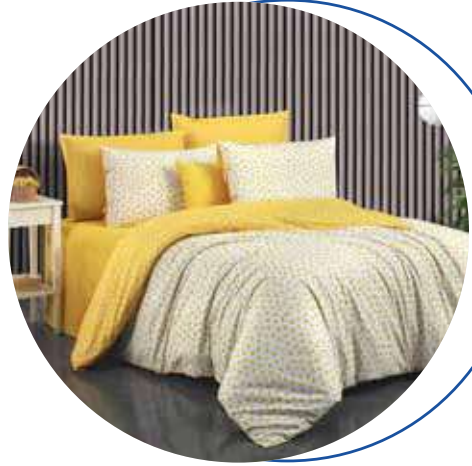

Polka Dot

Ürün		Peşin Fiyat	Diğer Kartlara 9 Taksit
Polka Blue	TK	870 TL	978 TL
Polka Blue	ÇK	1.190 TL	1.337 TL
Polka Yellow	TK	870 TL	978 TL
Polka Yellow	ÇK	1.190 TL	1.337 TL
Polka Nile Green	TK	870 TL	978 TL
Polka Nile Green	ÇK	1.190 TL	1.337 TL

Saten Grubu

Ürün		Peşin Fiyat	Diğer Kartlara 9 Taksit
Monaco Navy Blue	ÇK	1.980 TL	2.225 TL
Monaco Navy Blue	King Size	2.280 TL	2.562 TL
Monaco Anchor Gray	ÇK	1.980 TL	2.225 TL
Monaco Anchor Gray	King Size	2.280 TL	2.562 TL
Milano Luxury White	ÇK	1.820 TL	2.045 TL
Milano Luxury White	King Size	2.120 TL	2.382 TL
Milano Luxury Gray	ÇK	1.820 TL	2.045 TL
Milano Luxury Gray	King Size	2.120 TL	2.382 TL

Solid Grubu

Ürün		Peşin Fiyat	Diğer Kartlara 9 Taksit
Casablanca	TK	850 TL	955 TL
Casablanca	ÇK	1.150 TL	1.292 TL
Halikarnas	TK	850 TL	955 TL
Halikarnas	ÇK	1.150 TL	1.292 TL
Chester	ÇK	1.280 TL	1.438 TL
Odessa	TK	850 TL	955 TL
Odessa	ÇK	1.150 TL	1.292 TL
Nevada	TK	850 TL	955 TL
Nevada	ÇK	1.150 TL	1.292 TL