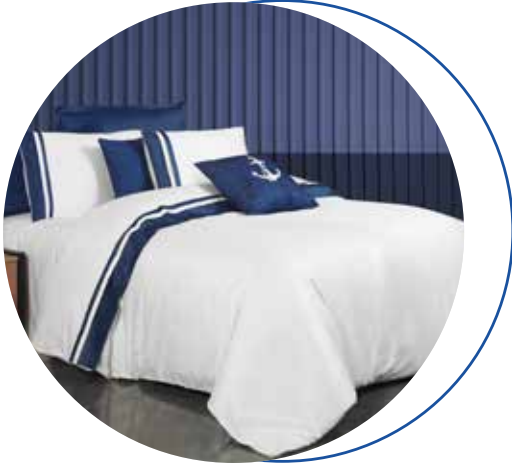

Polka Dot

Ürün		Peşin Fiyat	Diğer Kartlara 9 Taksit
Polka Blue	TK	870 TL	978 TL
Polka Blue	ÇK	1.190 TL	1.337 TL
Polka Yellow	TK	870 TL	978 TL
Polka Yellow	ÇK	1.190 TL	1.337 TL
Polka Nile Green	TK	870 TL	978 TL
Polka Nile Green	ÇK	1.190 TL	1.337 TL

Saten Grubu

Ürün		Peşin Fiyat	Diğer Kartlara 9 Taksit
Monaco Navy Blue	ÇK	1.980 TL	2.225 TL
Monaco Navy Blue	King Size	2.280 TL	2.562 TL
Monaco Anchor Gray	ÇK	1.980 TL	2.225 TL
Monaco Anchor Gray	King Size	2.280 TL	2.562 TL
Milano Luxury White	ÇK	1.820 TL	2.045 TL
Milano Luxury White	King Size	2.120 TL	2.382 TL
Milano Luxury Gray	ÇK	1.820 TL	2.045 TL
Milano Luxury Gray	King Size	2.120 TL	2.382 TL

Solid Grubu

Ürün		Peşin Fiyat	Diğer Kartlara 9 Taksit
Casablanca	TK	850 TL	955 TL
Casablanca	ÇK	1.150 TL	1.292 TL
Halikarnas	TK	850 TL	955 TL
Halikarnas	ÇK	1.150 TL	1.292 TL
Chester	ÇK	1.280 TL	1.438 TL
Odessa	TK	850 TL	955 TL
Odessa	ÇK	1.150 TL	1.292 TL
Nevada	TK	850 TL	955 TL
Nevada	ÇK	1.150 TL	1.292 TL