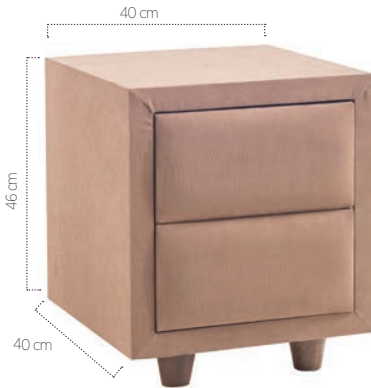

Dos

2YIL
GARANTİ