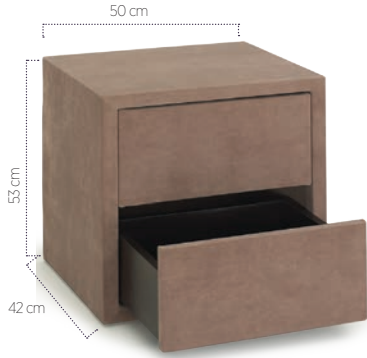

Cero

2YIL
GARANTİ