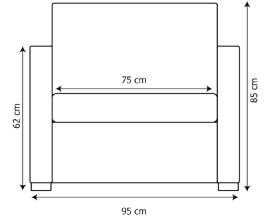

VISCOSTAR®

AUDRY JOSEFIN

Viskoelastik katmanlı
dinlenme koltuğu

VISCOSTAR®

RUBİN

Viskoelastik katmanlı
tek kişilik koltuk