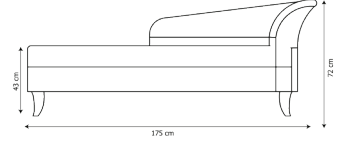

VISCOSTAR®

AUDRY JOSEFIN

Viskoelastik katmanlı
dinlenme koltuğu

VISCOSTAR®

RUBİN

Viskoelastik katmanlı
tek kişilik koltuk