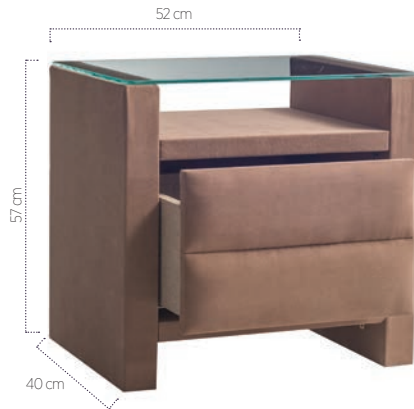

Tres

2YIL
GARANTİ