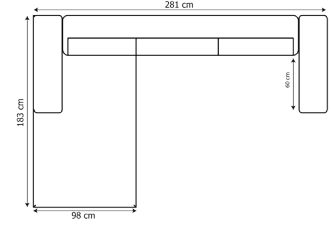

ALFIE

Viskoelastik katmanlı
köşe koltuk takımı

VISCOSTAR®