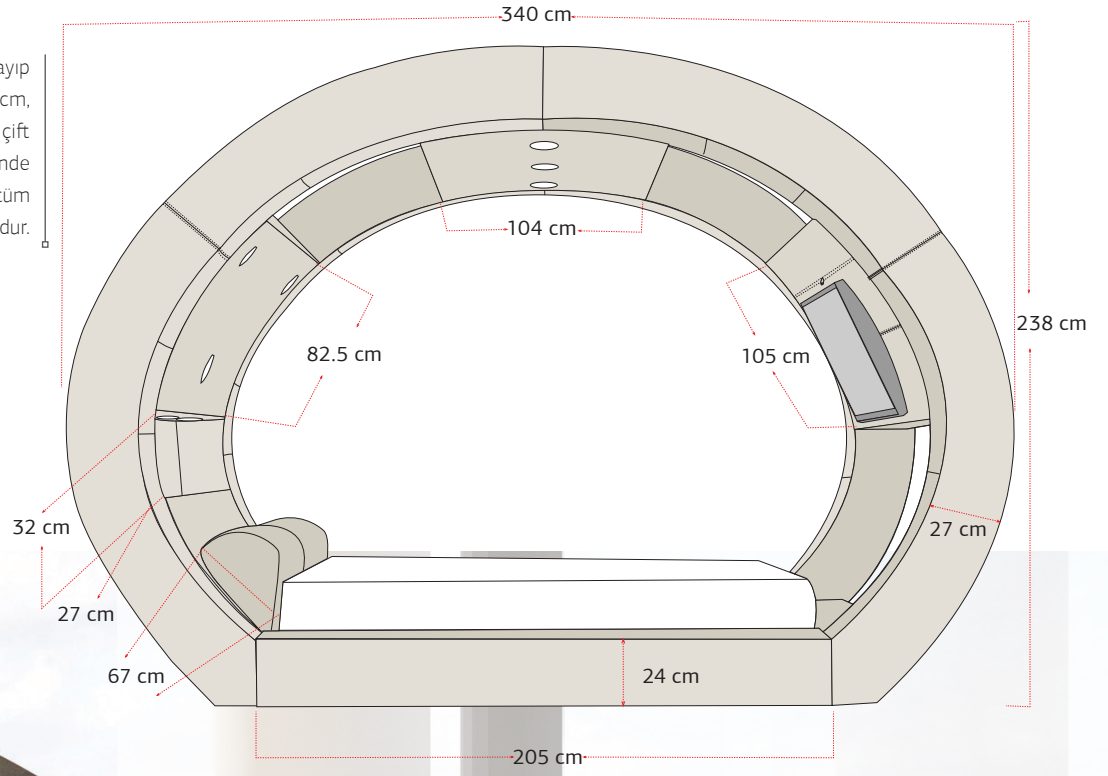

120 cm x 200 cm tek kişilik ölçüden başlayıp  
150 cm x 200 cm, 160 cm x 200 cm,  
180 cm x 200 cm ve 200 cm x 200 cm çift  
kişilik ebatlarda tek parça baza şeklinde  
üretilmektedir. Belirtilen ölçülerdeki tüm  
yataklara uygundur.

En: 160 cm (±1 cm)

Boy: 200 cm (±1 cm)

Başlık Yüksekliği:  
88 cm (±1 cm)

Boy: 214 cm (±1 cm)

Başlık Yüksekliği:  
112 cm (±1 cm)

Yarım Sandıklı

Boy: 230 cm (±1 cm)

Başlık Yüksekliği:  
103 cm (±1 cm)